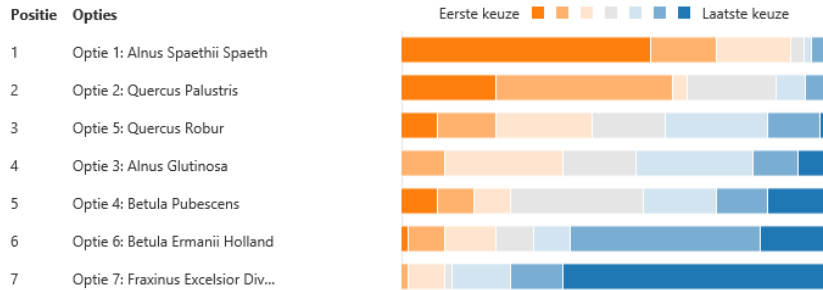

Participatie lichtmasten

1. Lichtmasten - Ontwerp

- Optie 1: Standaard Mast 5
- Optie 2: Kromstaf Mast 45
- Optie 3: Miereakker Mast 12
- Geen voorkeur 6

Optie 1

Optie 2

Optie 3

Participatie bomen

4. Groen - Bomen

[Meer details](#)

Optie 1

Optie 2

Optie 3

Optie 4

5. Groen - Bomen aan het water

[Meer details](#)

Optie 5